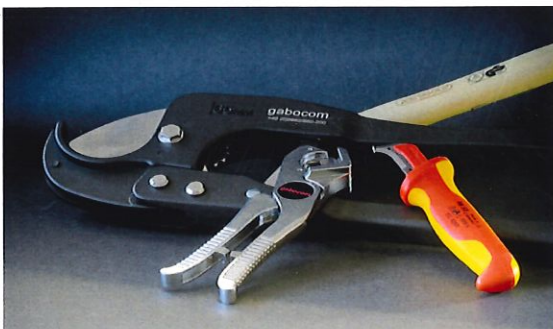

vetter

Containerlösung

- für Breitband-/LWL-Ausbau
- Logistik und Materialmanagement

vetter

- Lieferung und Abholung auf Baustellen und Bauhof
- 24 Stunden Auffüll- und Lieferservice
- Container speziell für Ihre Baustelle bzw. Bedürfnisse zusammengestellt
- Rohrlieferung (Paslänge möglich)
- stückweise Abrechnung
- Verlegegeräte
- Werkzeug
- Montageanweisung
- Diebstahlversicherung